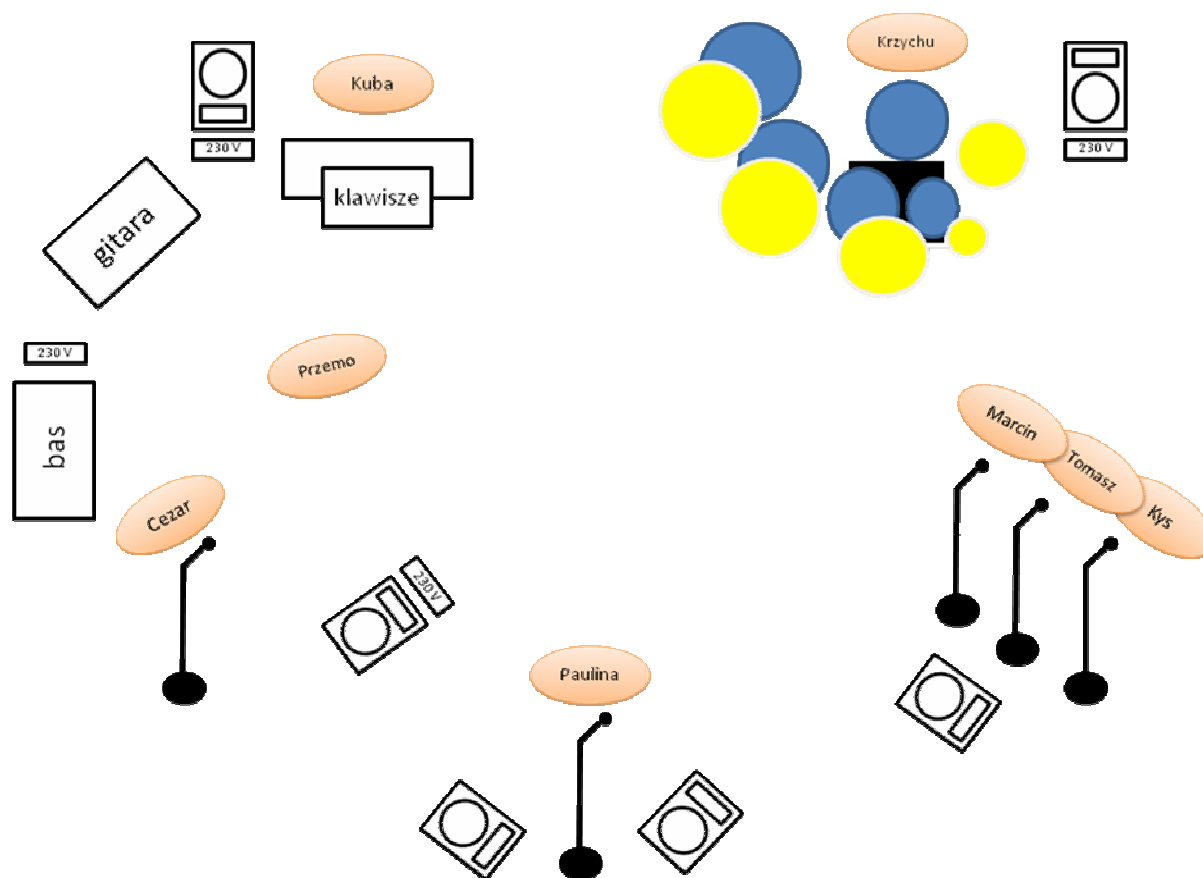

# Comise - rider 2015

## Skład:

Paulina Wojtowicz - **wokal**

Cezary Zawidzki - **bas** (XLR)

Przemysław Zieliński - **gitaray** (mikrofon do pieca)

Jakub Kuśmierczak - **klawisze** (NORD - 2x jack, Alesis - 2x jack)

Marcin Elszkowski - **trąbka** (klips XLR - potrzebne zasilanie phantom +48V)

Tomasz Górnik - **saksofon** (klips XLR - potrzebne zasilanie phantom +48V)

Krzysztof Gudelun - **puzon** (klips XLR - potrzebne zasilanie phantom +48V)

Krzysztof Chmielewski - **perkusja** (stopa, werbel, hi-hat, tom I, tom II, floortom I, floortom II, overhead 2x)